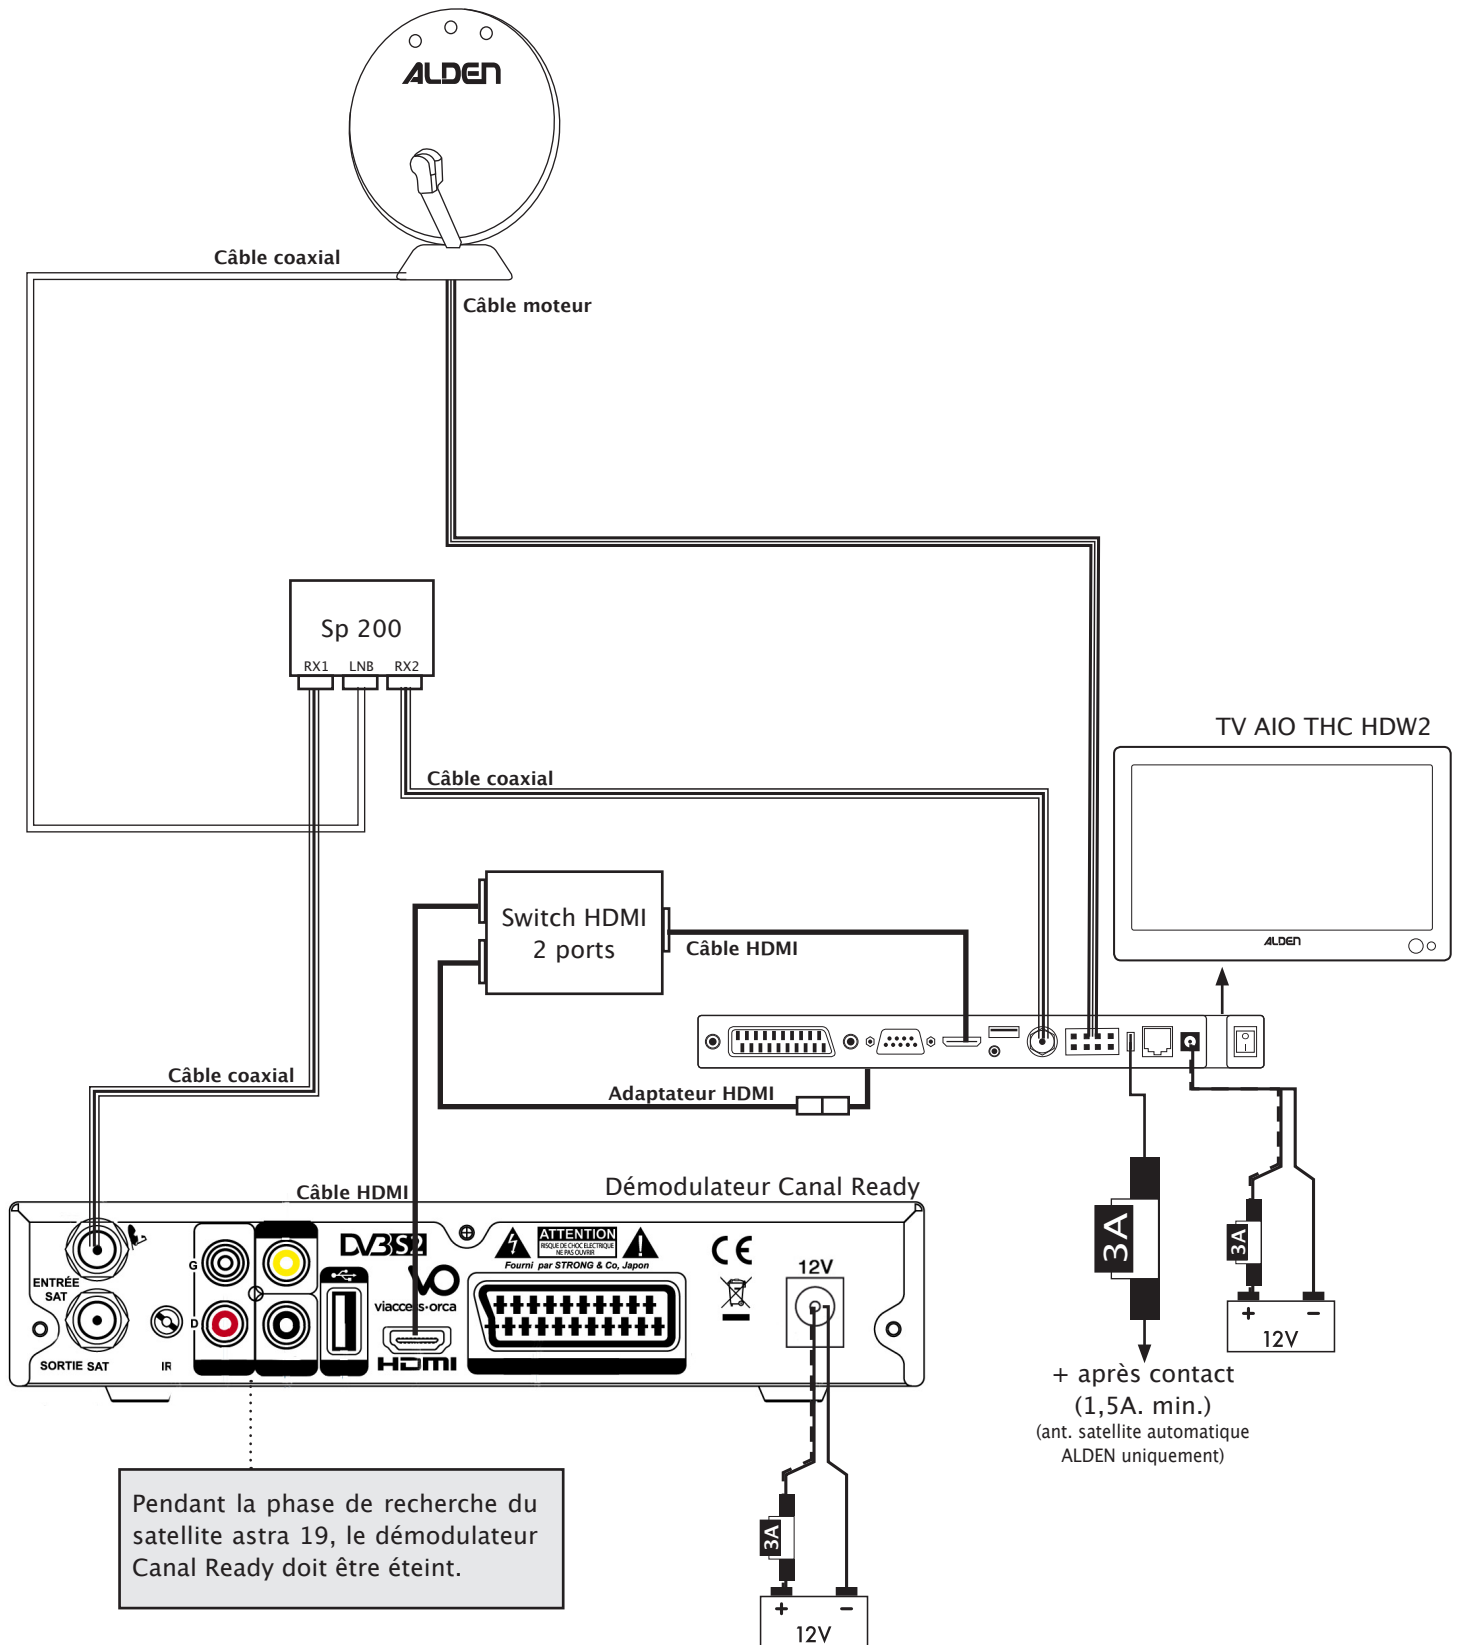

# Schéma d'installation d'une TV AIO THC HDW2 avec un démodulateur Canal Ready

Pendant la phase de recherche du satellite astra 19, le démodulateur Canal Ready doit être éteint.