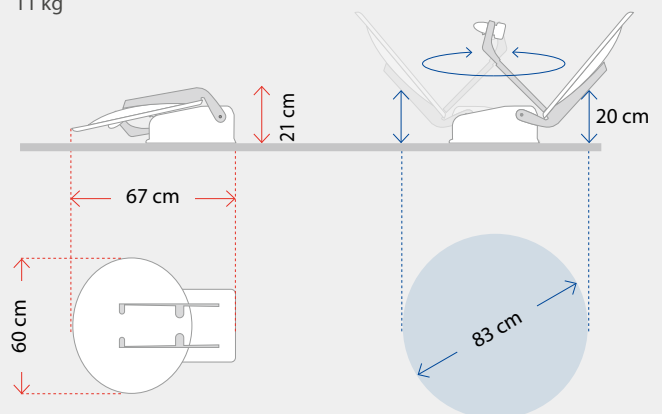

Optional

- TWIN-LNB für den unabhängigen Einsatz von zwei Receivern bzw. TV-Geräten

Platzbedarf auf dem Dach

Fahrtrichtung →

Maße (L x B x H in cm) und Gewicht

65 x 60 x 21
11 kg

Platzbedarf beim Drehen in 20 cm Höhe