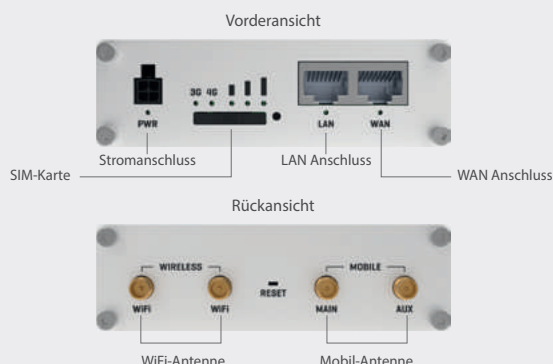

I-NET 151 LTE-WIFI-Set

I-NET MiMo LTE-Antenne 4G und
WLAN Router I-NET 151

ALDEN I-NET Camp LTE-WiFi-Set

Mit dem ALDEN I-NET Camp Set empfangen und nutzen Sie mobiles LTE- und/ oder WiFi-Netze in idealer Weise in Ihrem Reisemobil.
Zur Nutzung des WiFi-Sets benötigen Sie eine Mobilfunkkarte (SIM), die nicht im Lieferumfang enthalten ist. Die kompakte Außenantenne I-NET MiMo 2 / 2 im wetterfesten und IP66-zertifizierten Design mit einer 2x2 MiMo-Funktion für 2G/3G/4G/5G, die 698-2800 MHz abdeckt, und einer 2x2 MiMo-Funktion für 2.4 GHz-WiFi bietet eine hohe Leistung bei einfacher Installation.
Der ALDEN I-NET 151 ist ein leistungsstarker CAT6 LTE Router und ermöglicht Ihnen die Einrichtung einer konstanten 4G LTE Internetverbindung mit Übertragungsraten von bis zu 300 MBit (nach LTE CAT6 Standard), sowie die Einrichtung eines WLAN/LAN-Netzwerkes, um mit mehreren Endgeräten die LTE-Verbindung gemeinsam nutzen zu können.

ALDEN I-NET 151 Router

- **4G LTE CAT6**
Mobilfunkgeschwindigkeiten von bis zu mit bis zu 300 Mbps, mit Frequenzbandbündelung
- **Kompaktheit**
Geringe Abmessungen, leichte Integration an jedem Ort
Maße: 100 x 86 x 30 mm, Gewicht: 254 g
- **WIFI**
802.11 b/g/n WIFI
- **Stabilität**
Gebürstetes Aluminiumgehäuse
- 2x10/100 Ethernet Ports:
1x WAN (konfigurierbar als LAN), 1x LAN, 1x SIM 802.11 b/g/n WiFi
- Betriebstemperatur: -40 - +75°C
- Stromanschluss: 9-30 Volt
- Möglichkeit der Nutzung verschiedener PDNs für mehrere Netzzugänge und Dienste

I-NET MiMo 2 / 2 LTE-Antenne 4G + WIFI

Effizienz und Leistungsstärke

2x2 MiMo 4G/5G LTE 698-2800 MHz
2x2 MiMo WiFi 2.4/5.0 GHz

Robustheit

Wetterfestes, IP66 zertifiziertes Design

Montagefreundlichkeit

1-Loch Montage mit kleiner Stellfläche und leicht zu installieren

Flexibilität

Bietet MiMo LTE & WiFi-Fähigkeit in einer kompakten Antenne

4G LTE MIMO 2 X 2 Antennen

- Abgedeckte Dienste: 4G LTE
- Frequenzen: 698 ~ 960 / 1710 ~ 2800 MHz
- Spitzenverstärkung: 698 ~ 960 MHz (4 dBi)
1710 ~ 2800 MHz (5 dBi)