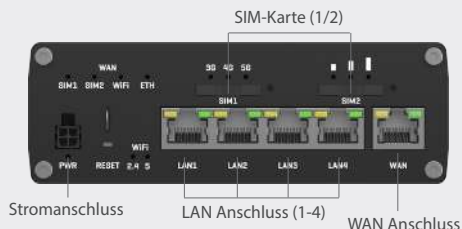

I-NET 512 Set

Mobile 5G Antenne
+ 5G WLAN Router I-NET 512

bis 3,3 Gbps

2 x SIM

4 x LAN

ALDEN I-NET Camp 5G LTE-WiFi-Set

Einfach. Nahtlos. Vernetzt.

Der I-NET 512 5G- / 4G-LTE-Router der Kategorie 20 ist die ultimative Lösung für eine schnelle und mobile Internetverbindung unterwegs. Genießen Sie ein unbeschwertes Reiseerlebnis mit schnellem Internet in Ihrem Reisemobil, Transporter oder Van. Der I-NET 512 bietet eine Reihe von Funktionen, die besonders auf die Bedürfnisse von Reisenden abgestimmt sind. Auch externe WLAN-Netzwerke z. B. auf Campingplätzen können im Fahrzeug mit bis zu 150 angeschlossenen Geräten genutzt werden.

Zur Nutzung des WiFi-Sets benötigen Sie eine Mobilfunkkarte (SIM), die nicht im Lieferumfang enthalten ist. Die kompakte Außenantenne I-NET PLUS 5G bietet eine hohe Leistung bei einfacher Installation.

ALDEN I-NET 512 Router

- 5G LTE CAT_20
- Mobilfunknetze 5G / 4G / 3G
- Downloadgeschwindigkeit bis zu 3.3 Gbps
- Verbindung von bis zu 150 Geräten
- Firewall mit vorkonfigurierten Regeln
- Einfach zu installieren über WEB-APP
- 2 x SIM-Kartensteckplätze, 4 x LAN / 1 x WAN
- Wifi 2.4Ghz / 5.0Ghz
- Eingänge: 4x SMA für 5G / 4G / 2x WiFi / 1x GPS
- Stromversorgung: 12V (9-30V)
- Maße: (LxBxT) 132 x 95 x 44 mm, Gewicht: 533 g

Vorderansicht

Stromanschluss

LAN Anschluss (1-4)

WAN Anschluss

Rückansicht

WiFi-Antennen (2)

I-NET PLUS 5G Antenne

Die I-NET PLUS Antenne bietet eine hochwertige Leistung und eignet sich für Wohnmobile, Vans und Kleintransporter gleichermaßen. Ausgestattet mit vier 5G-4G-LTE-Antennen und zwei WiFi-Antennen garantiert sie eine optimale Nutzung des Mobilfunknetzes und der WiFi, die auf Campingplätzen, bei Geschäften oder im öffentlichen Raum zur Verfügung stehen.