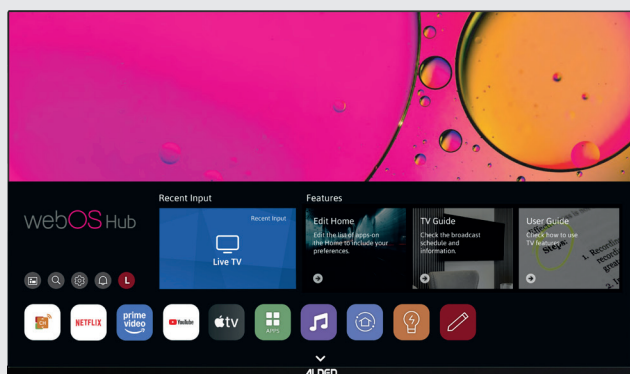

SMART TV WEBOS

- Accès direct aux principales plateformes de streaming.
- Compatible avec l'offre par satellite Fransat.
- Réception des chaînes TNT par satellite (y compris bouquets francophones).
- Expérience sonore qualitative grâce à la barre de son intégrée.
- Compatibilité avec les antennes et routeurs Alden 4G/5G.
- Interface WebOS intuitive.
- Alimentation 12V (10V-30V).
- Disponibles en 22", 24", 27" et 32".